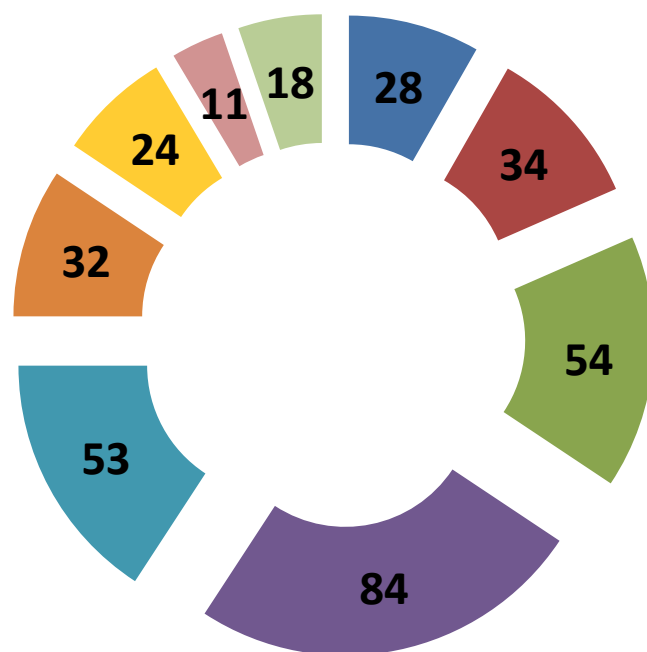

KlientInnen per Ende Dezember 2016 Gesamt 338

- Piringsdorf
- Steinberg-Dörfl
- Horitschon
- Raiding
- Lackenbach
- Unterfrauenhaid
- Koberndorf
- Lackendorf (neu)
- StooB (neu)